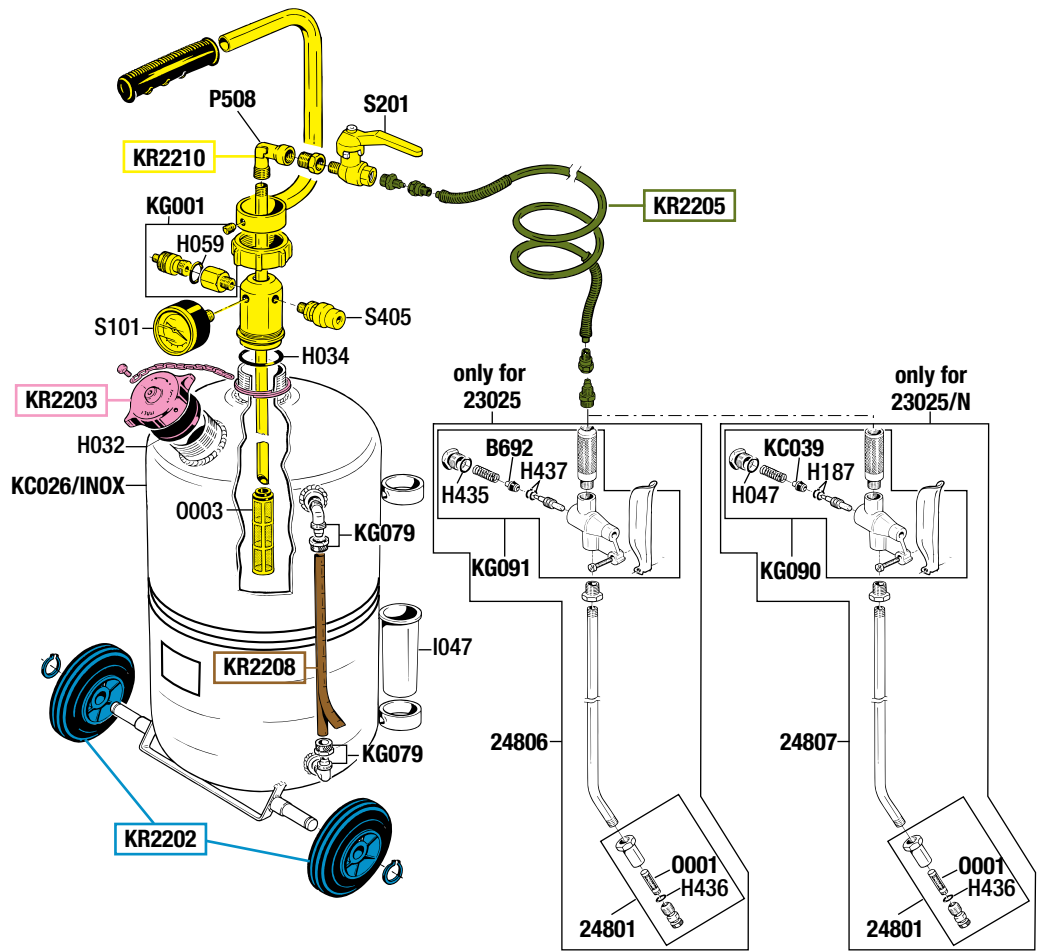

GUIDA RICAMBI - SPARE PARTS GUIDE

KIT RICAMBI

OGNI KIT SOTTO RIPORTATO COMPRENDE I RICAMBI EVIDENZIATI CON LO STESSO COLORE E LE RELATIVE GUARNIZIONI. QUESTI RICAMBI NON SONO FORNIBILI SEPARATAMENTE TRANNE QUELLI CODIFICATI.

SPARE PARTS KITS

EACH KIT SHOWN WITH THE SAME COLOR INCLUDES ALSO THE GASKETS. THE SPARE PARTS INCLUDED IN THE KIT CAN'T BE SUPPLIED SEPARATELY EXCEPT THOSE SHOWN WITH A PROPER CODE.

CODICE CODE	DESCRIZIONE DESCRIPTION	Q.TÀ QTY
KR2202	DUE RUOTE FISSE CON ANELLI ELASTICI TWO FIXED WHEELS WITH RETAINING RINGS	1
KR2203	TAPPO ALTA PRESSIONE HIGH PRESSURE PLUG	1
KR2205	TUBO COLLEGAMENTO CONNECTION HOSE	1
KR2208	TUBO LIVELLO CON ETICHETTA GAUGE TUBE WITH LABEL	1
KR2210	GRUPPO SUPERIORE SERBATOIO UPPER GROUP FOR RESERVOIR	1

ELENCO RICAMBI FORNIBILI SINGOLARMENTE

LIST OF SPARE PARTS WHICH CAN BE SUPPLIED SEPARATELY

CODICE CODE	DESCRIZIONE DESCRIPTION	Q.TÀ QTY
24801	UGELLO COMPLETO COMPLETE NOZZLE	1
24806	PISTOLA NEBUL. INOX CON GUARN. "EPDM" S. STEEL SPRAYER GUN WITH "EPDM" SEALS	1
24891	IMBUTO FUNNEL	1
H047	O-RING 2021 "NBR" O-RING 2021 "NBR"	1
H187	O-RING 2021 "VITON" O-RING 2021 "VITON"	1
I047	BICCHIERE RACCOGLIGOCCE DRIP COLLECTOR	1
KC026/INOX	SERBATOIO 24 l RESERVOIR 24 l	1
KG001	RUBINETTO UNIVERSALE CARICA ARIA UNIVERSAL AIR TAP	1
KG079	GRUPPO GOMITO E GHIERA RING AND ELBOW JOINT GROUP	2
KG090	IMPUGNATURA PISTOLA GUN GRIP	1
KG091	IMPUGNATURA PISTOLA GUN GRIP	1
O003	FILTRO FILTER	1
P508	RACCORDO M/F 3/8" G ELBOW M/F 3/8" G	1
S101	MANOMETRO ø 50 mm GAUGE ø 50 mm	1
S201	RUBINETTO A SFERA 1/4" BALL VALVE 1/4"	1
S405	VALVOLA SICUREZZA 8 bar SAFETY VALVE 8 bar	1

Art. KR2250

KIT GUARNIZIONI COMPLETO

COMPOSTO DALLE GUARNIZIONI SOTTO ELENCAE
JOINTS GASKETS LIST
INCLUDING ALL THE GASKETS SHOWN HERE UNDER

CODICE CODE	DESCRIZIONE DESCRIPTION	Q.TÀ QTY
H032	GUARNIZIONE TAPPO GASKET	1
H034	O-RING 3156 O-RING 3156	1
H059	O-RING 2037 O-RING 2037	1
H435	O-RING 2050 "EPDM" O-RING 2050 "EPDM"	1
H436	O-RING 106 "EPDM" O-RING 106 "EPDM"	1
H437	O-RING 2021 "EPDM" O-RING 2021 "EPDM"	2
B692	VALVOLA PISTOLA "TEFLON" GUN VALVE "TEFLON"	1
O001	FILTRO ATTACCO RAPIDO QUICK CONNECTOR FILTER	1

Art. KS2280

SET RICAMBI CONSIGLIATI

SPARE PARTS KIT ADVISED

TO THE REPAIR CENTERS. THIS KIT INCLUDES
ALL THE SPARE PARTS SHOWN HERE UNDER

CODICE CODE	DESCRIZIONE DESCRIPTION	Q.TÀ QTY
24801	UGELLO COMPLETO COMPLETE NOZZLE	1
KR2250	KIT GUARNIZIONI COMPLETO COMPLETE GASKETS KIT	1
O003	FILTRO FILTER	1
S101	MANOMETRO ø 50 mm GAUGE ø 50 mm	1