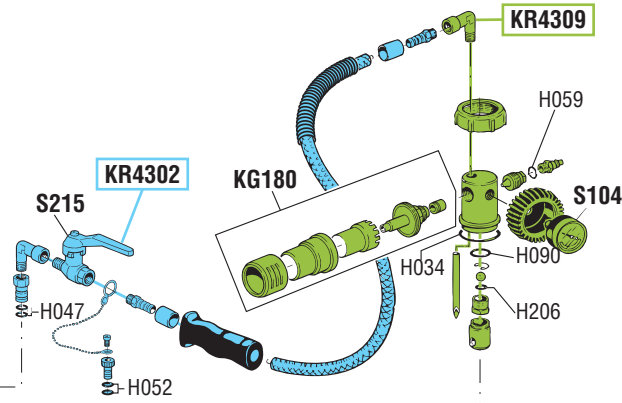

VISTA ESPLOSA - EXPLODED VIEW

RECUPERATORE-ASPIRATORE UNIVERSALE PER OLIO ESAUSTO CON SERBATOIO DA 115 L E PRECAMERA
AIR OPERATED UNIVERSAL OIL SUCTION-DRAINER WITH 115 L TANK AND PRECHAMBER

- 45506 ø 6 x 700 mm flessibile/flexible
- 45518 ø 8 x 700 mm flessibile/flexible
- 45505 ø 5 x 700 mm malleabile/metal
- 45504 ø 5 x 700 mm flessibile/flexible
- 45516 ø 6 x 700 mm malleabile/metal
- 45517 ø 7 x 1000 mm flessibile/flexible

- 45502 H202
- 45501 H059
- 45500 H053
- KG001

tutti i diritti riservati - all rights reserved