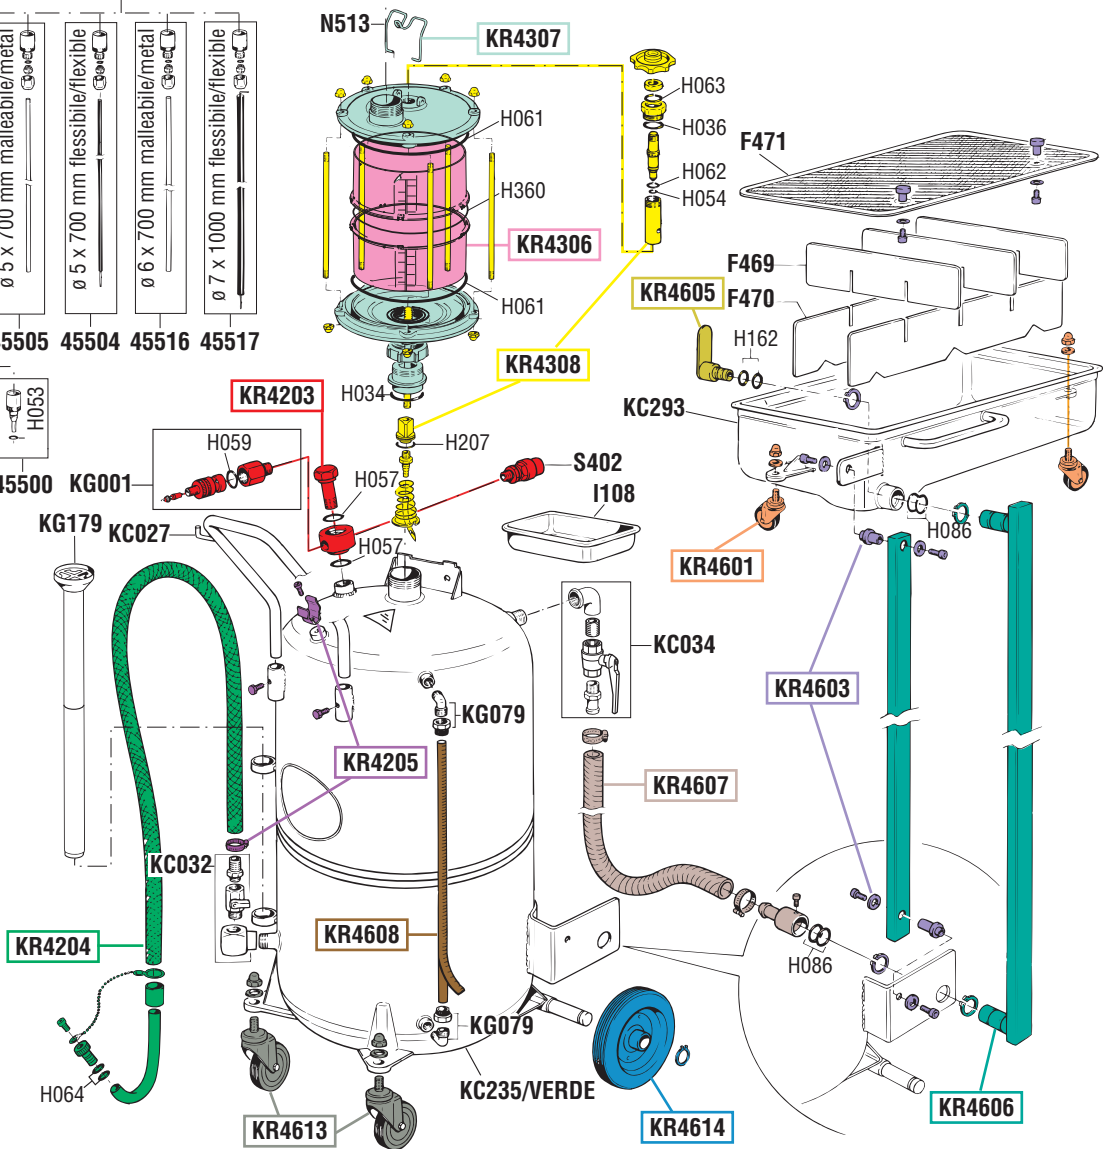

- 45506 ø 6 x 700 mm flessibile/flexible
- 45518 ø 8 x 700 mm flessibile/flexible
- 45505 ø 5 x 700 mm malleabile/metal
- 45504 ø 5 x 700 mm flessibile/flexible
- 45516 ø 6 x 700 mm malleabile/metal
- 45517 ø 7 x 1000 mm flessibile/flexible

- 45502 H202
- 45501 H059
- 45500 H053
- KG001