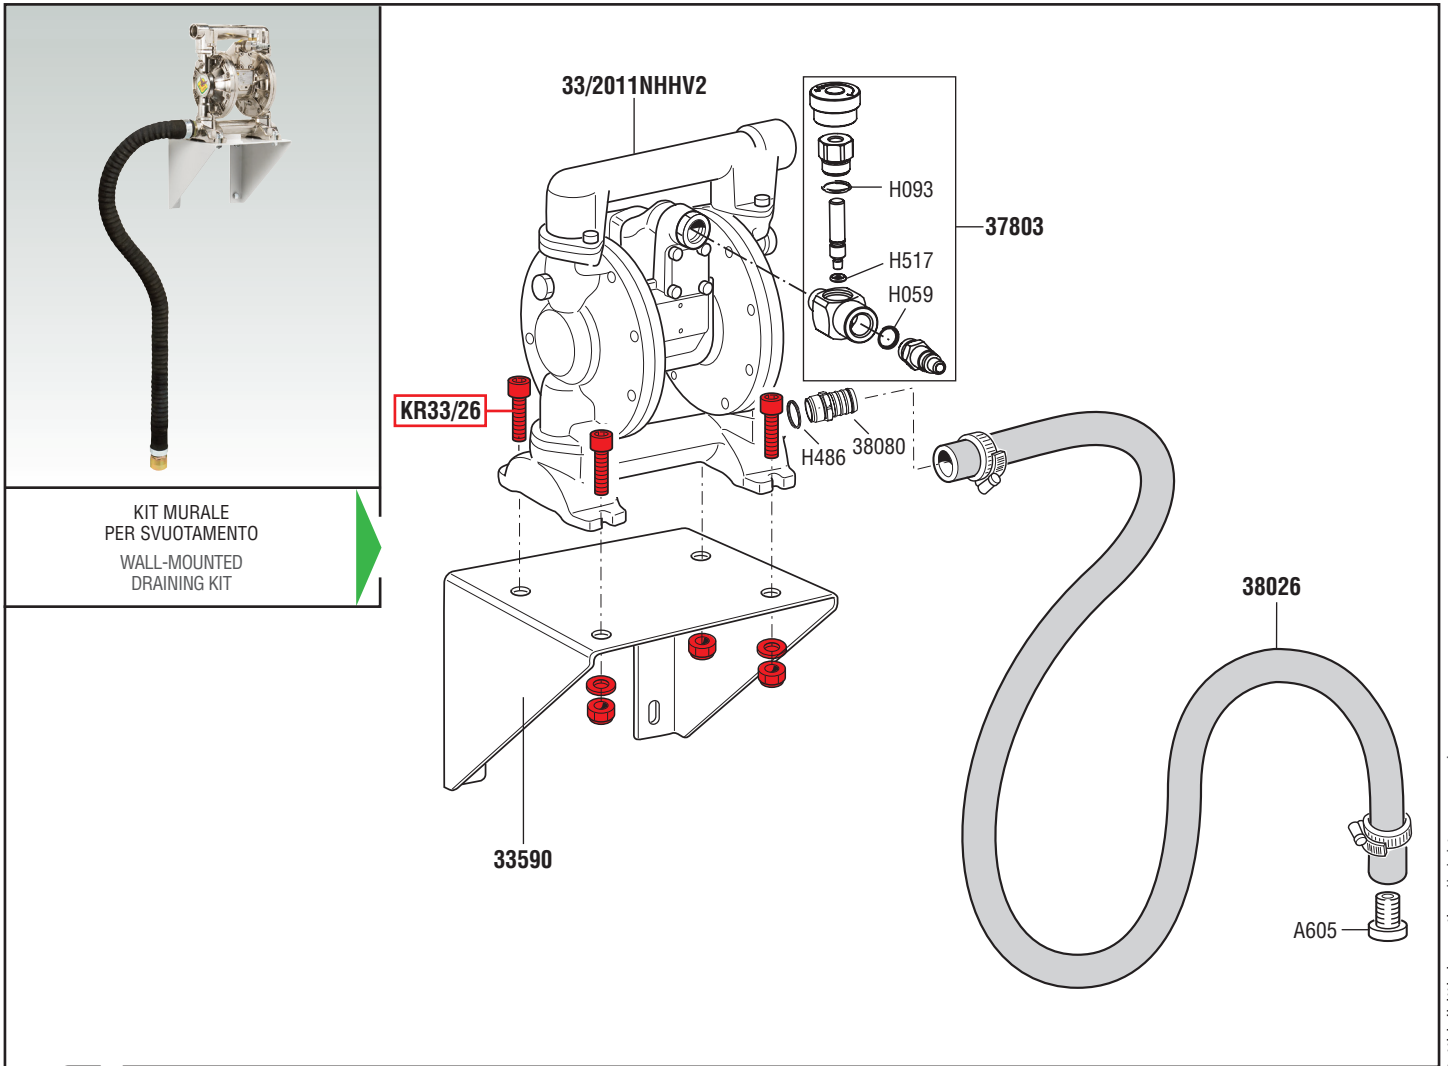

VISTA ESPLOSA - EXPLODED VIEW

KIT MURALE
PER SVUOTAMENTO
WALL-MOUNTED
DRAINING KIT

tutti i diritti riservati - all rights reserved

GUIDA RICAMBI - SPARE PARTS GUIDE

KIT RICAMBI

OGNI KIT SOTTO RIPORTATO COMPRENDE I RICAMBI EVIDENZIATI CON LO STESSO COLORE E LE RELATIVE GUARNIZIONI. QUESTI RICAMBI NON SONO FORNIBILI SEPARATAMENTE TRANNE QUELLI CODIFICATI.

SPARE PARTS KITS

EACH KIT SHOWN WITH THE SAME COLOR INCLUDES ALSO THE GASKETS. THE SPARE PARTS INCLUDED IN THE KIT CAN'T BE SUPPLIED SEPARATELY EXCEPT THOSE SHOWN WITH A PROPER CODE.

| CODICE CODE | DESCRIZIONE DESCRIPTION | Q.TÀ QTY |
|----------------|----------------------------|-------------|
| KR33/26 | VITERIA SCREWS | 1 |

ELENCO RICAMBI FORNIBILI SINGOLARMENTE

LIST OF SPARE PARTS WHICH CAN BE SUPPLIED SEPARATELY

| CODICE CODE | DESCRIZIONE DESCRIPTION | Q.TÀ QTY |
|----------------|---|-------------|
| 33/2011NHHV2 | POMPA A DIAFRAMMA S. 3/4" DIAPHRAGM PUMP S. 3/4" | 1 |
| 33590 | STAFFA MURALE WALL BRACKET | 1 |
| 37803 | KIT REGOLAZIONE FLUSSO ARIA AIR FLOW REGULATOR KIT | 1 |
| 38026 | TUBO PESCANTE FLESSIBILE FLEXIBLE SUCTION HOSE | 1 |
| 38080 | PORTATUBO A RESCA HOSE HOLDER | 1 |
| A605 | PORTATUBO A RESCA HOSE HOLDER | 1 |
| H059 | O-RING 2037 O-RING 2037 | 1 |
| H093 | O-RING 2050 "VITON" O-RING 2050 "VITON" | 1 |
| H517 | O-RING 2018 "VITON" O-RING 2018 "VITON" | 1 |
| H486 | O-RING 3093 "VITON" O-RING 3093 "VITON" | 1 |

SET RICAMBI CONSIGLIATI

AI PUNTI VENDITA E ASSISTENZA, COMPOSTO DAI RICAMBI SOTTO ELENCATI

SPARE PARTS KIT ADVISED

TO THE REPAIR CENTERS. THIS KIT INCLUDES ALL THE SPARE PARTS SHOWN HERE UNDER

| CODICE CODE | DESCRIZIONE DESCRIPTION | Q.TÀ QTY |
|----------------|---|-------------|
| KS33/82 | SET RICAMBI CONSIGLIATI POMPA PUMP SPARE PARTS KIT ADVISED | 1 |